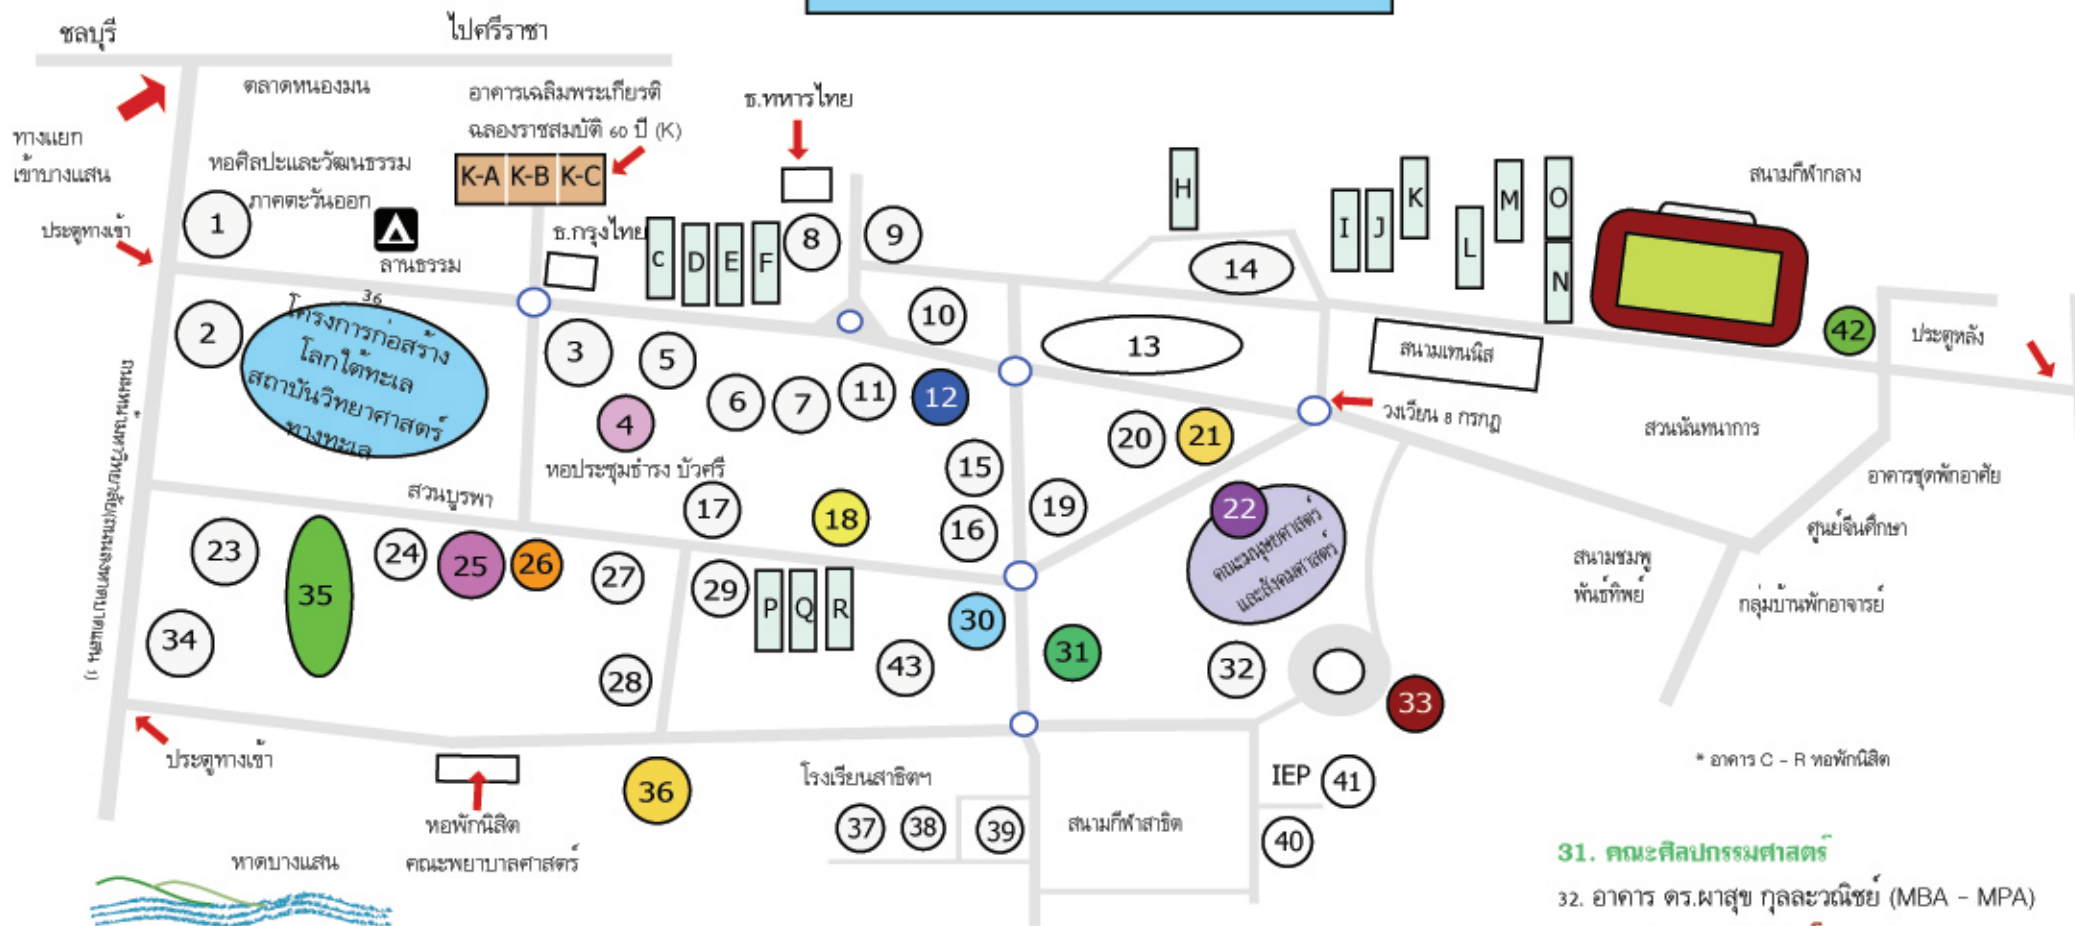

แผนผังมหาวิทยาลัยบูรพา

* อาคาร C - R หอพักนิสิต

- | | | | |
|--|--|---|---|
| <ol style="list-style-type: none"> 1. หอศิลปะและวัฒนธรรมภาคตะวันออก 2. สถาบันวิทยาศาสตร์ทางทะเล 3. สำนักงานอธิการบดี (ภปร.) 4. หอประชุมอรรถ บัวศรี 5. อาคารศาสตราจารย์ประยูร จินดาประดิษฐ์ 6. อาคารเคมี 7. อาคารฟิสิกส์ 8. สำนักบริการวิชาการ 9. อาคารปฏิบัติการโรงแรมมหาวิทยาลัยบูรพา 10. สำนักบริการวิชาการอาคาร 2 | <ol style="list-style-type: none"> 11. ภาควิชาคณิตศาสตร์ 12. คณะโลจิสติกส์ 13. ศูนย์กิจกรรมนิสิต+ศูนย์หนังสือจุฬา 14. โภชนาคาร 15. โครงการก่อสร้างคณะโลจิสติกส์ 16. สำนักหอสมุด 17. คณะวิทยาศาสตร์ 18. ภาควิชาวิทยาศาสตร์ชีวภาพ 19. อาคารเทคโนโลยีทางการศึกษา 20. คณะศึกษาศาสตร์ | <ol style="list-style-type: none"> 21. บัณฑิตศึกษา 22. คณะมนุษยศาสตร์และสังคมศาสตร์ 23. อาคารทำนุผู้หญิงประภาศรี กำลังเอก 24. คณะสาธารณสุขศาสตร์ 25. คณะสาธารณสุขศาสตร์ 26. คณะพยาบาลศาสตร์ 27. อาคารเฉลิมพระเกียรติ 6 รอบพระชนมพรรษา 28. อาคารอนุรักษ์ 29. สำนักคอมพิวเตอร์ 30. อาคาร 60 พรรษามหาราชาินี 1 (G+1) | <ol style="list-style-type: none"> 31. คณะศิลปกรรมศาสตร์ 32. อาคาร ดร.ผาสุข กุลละวณิชย์ (MBA - MPA) 33. คณะวิศวกรรมศาสตร์ (เกษม จาติกวณิช) 34. คณะแพทยศาสตร์ 35. ศูนย์วิทยาศาสตร์สุขภาพ (รพ.ม.บูรพา) 36. อาคารวิทยาศาสตร์การแพทย์ 37. อาคาร อบจ. 38. อาคารพัฒนาพัฒนา 39. อาคารฉลองราชย์ 50 ปี 40. อาคารพิบูลบำเพ็ญ 41. อาคาร IEP 42. คณะวิทยาศาสตร์การกีฬา 43. โครงการก่อสร้างวิทยาลัยนานาชาติ |
|--|--|---|---|